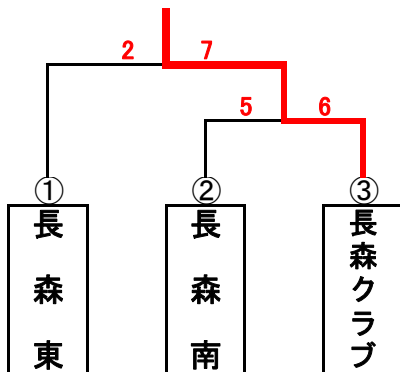

<4年生>